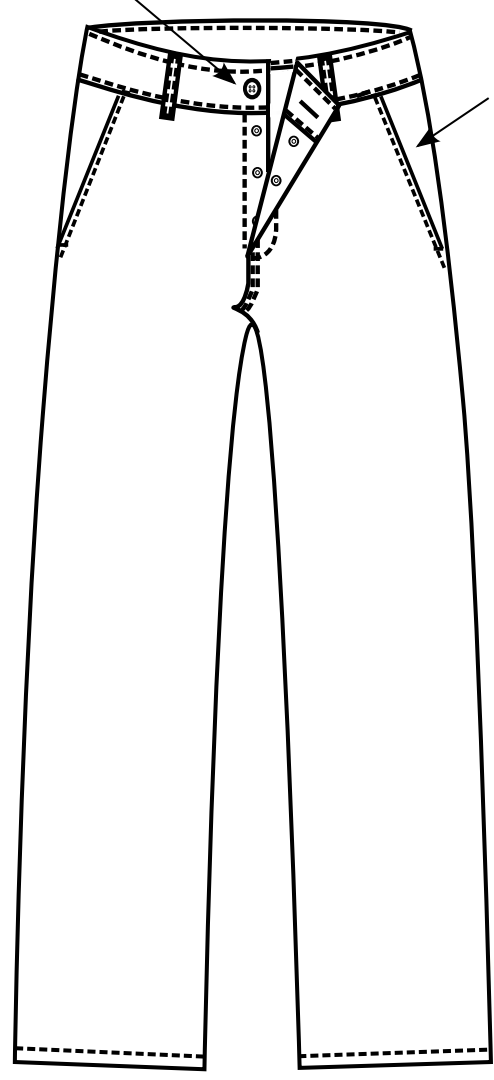

Bouton
+ bragette 3 pressions

Poche intalienne

5 passants
devant et dos

Poche dos

Coloris
Poly coton 245 grs
Blanc :