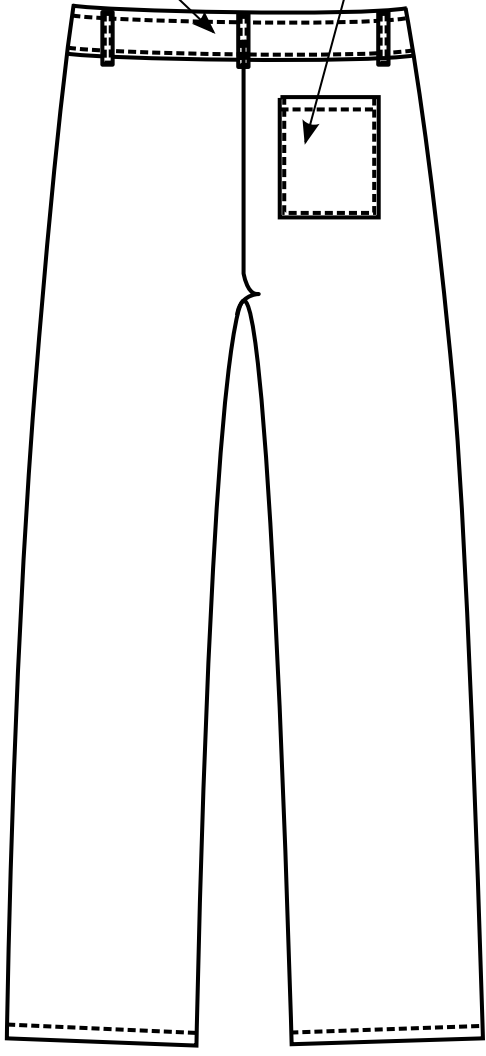

Bouton
+ bragette 3 pressions

Poche intalienne

5 passants
devant et dos

Poche dos

Coloris
Poly coton 245 grs
Blanc :