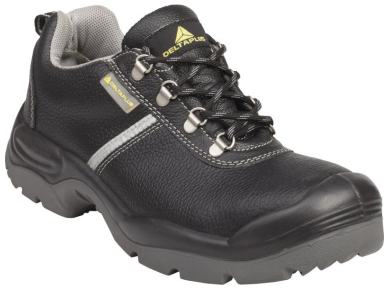

MONTBRUN S3 SRC

CHAUSSURES BASSES CUIR CROUPON PIGMENTÉ GAMME X-LARGE INDUSTRY - S3 SRC
Réf. MONTBRUNS3

Caractéristiques produit

Tige : Cuir croupon pigmenté, traité imperméable S3. Doublure : Polyamide. Première de propreté : Amovible prémoulée - Dessus polyamide sur EVA. Semelle : Injectée - PU bi-densité avec pare-choc enveloppant.

COULEUR

Noir

TAILLE

39, 40, 41, 42, 43, 44, 45, 46, 47, 48

Utilisations produit - Risques

Antistatique

Glisse

Choc

Perforation

BTP / Construction

Second-oeuvre / artisans

Industrie légère

Industrie lourde

Industrie minière

Les + Produits - Bénéfices utilisateur

SEMELLE PU DOUBLE DENSITÉ
1- Crampons grimpeurs à l'avant et stoppeurs à l'arrière
2- Accroches latérales pour échelle

Diminution de la propagation des ondes de chocs

Forme X-Large (mondo 11)

Chaussant adapté aux pieds forts

Semelle avec pare-chocs de protection en PU

Protection renforcée de l'avant du pied

Zones de flexions intégrées (système PANOFLEX®)