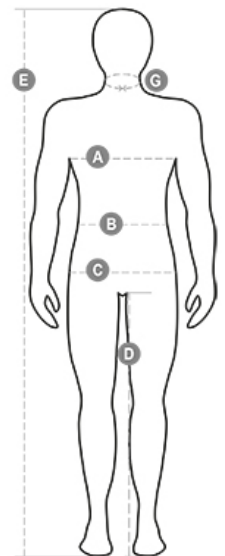

#### Description:

Gilet unisexe, à zip de 8 mm en plastique avec curseur en métal, à rabat et boutons en plastique, arrière profilé, deux poches extérieures LOCK SYSTEM et deux poches à fermeture éclair, poches obliques pour faciliter l'introduction des mains, une poche de poitrine pour smartphone et anneau porte-badges, passepoils réfléchissants sur poche de poitrine et au dos. Intérieur : rembourré, polaire en contraste au dos et sur le col, une poche, fermeture éclair intérieure pour faciliter impressions et broderies.

#### Instructions de lavage:

**Matière: PONGEE RIPSTOP 240T**

100% POLYESTER

180 GR/MQ

**Tailles: S-M-L-XL-XXL-3XL-4XL-5XL**

(4XL-5XL seulement BLU NAVY)

**MADE IN: MADE IN CHINA**

**HS CODE: 62113390**

**Certifications:**

CE Loi  
indice  
d'impact

	XXS	XS	S		M		L	
IT - DE	38	40	42	44	46	48	50	52
FR - ES	34	36	38	40	42	44	46	48
UK	30	31	33	34	36	38	39	41
(G) - cm	37	38	38	39	39	40	40	41
(G) - in	14½	15	15	15½	15½	15½	15½	16
(A) - cm	76	80	84	88	92	96	100	104
(A) - in	30	31	33	34	36	38	39	41
(B) - cm	68	72	74	76	80	84	88	92
(B) - in	27	28	29	30	32	33	34	36
(C) - cm	84	88	90	92	96	100	104	108
(C) - in	33	34	35	36	38	39	41	42
(D) - cm	82	84	84	85	85	86	86	87
(D) - in	32	33	33	33	33	33	34	34
(E) - cm					170/181		175/187	
(E) - in					67/71		69/73	

	XL	XXL	3XL	4XL	5XL
IT - DE	56	58	60	62	64
FR - ES	52	54	56	58	60
UK	44	46	47	48	50
(G) - cm	42,5	42,5	44	44	45
(G) - in	16¾	16¾	17¼	17¼	17¾
(A) - cm	112	116	120	124	128
(A) - in	44	46	47	48	50
(B) - cm	100	104	108	112	116
(B) - in	40	41	43	45	46
(C) - cm	116	120	124	128	132
(C) - in	46	47	49	50	52
(D) - cm	88	88	88	88	88
(D) - in	34	34	34	34	34
(E) - cm	175/189				
(E) - in	69/75				