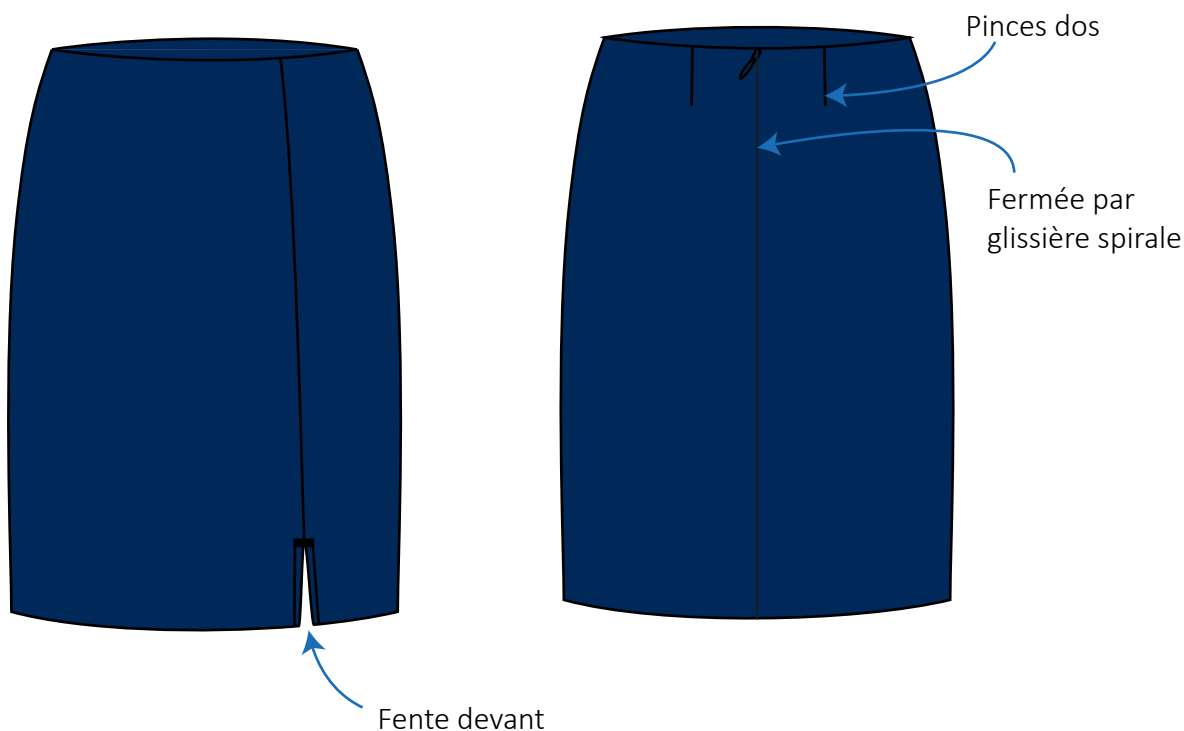

Jupe

5Q00 5738

MATIERE

5738

73% Polyester 25% Viscose 2% Elasthane
220gr/m²

1 Marine

110 Noir

144 Gris Anthracite

DESCRIPTIF

Longueur : 52 cm pour taille 38
Jupe doublée

Date : / /
Signature :