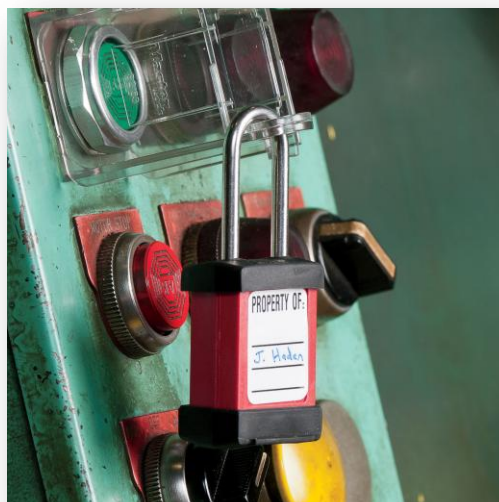

Capuchon de Protection Extreme Cover pour cadenas S31 / S32 / S33 – COV ou S30COVERS

Idéal pour protéger le cylindre et la base de l'anse des impuretés, poussière et intempéries.

- ✓ Protège la base de l'anse et le cylindre de l'infiltration de poussière et d'impuretés dans les environnements extrêmes.
- ✓ Capuchon en TPE (élastomère thermoplastique) robuste, résistant aux intempéries.
- ✓ Exempt de silicone.
- ✓ Convient aux cadenas de consignation S31, S32 et S33.
- ✓ Disponible en option: Ajouter le suffixe « COV » à la fin de la référence cadenas S31, S32 ou S33 : le couvercle est livré sur le cadenas souhaité (Exemple: S31KAREDCOV)
- ✓ Disponible par pack de 72 pièces (S30COVERS) – voir page 20 du tarif illustré.

Caractéristiques techniques

- Elastomère thermoplastique
- Exempt de silicone
- 2 références:
 - Suffixe « COV » : option de cadenas, capuchon livré sur le cadenas
 - S30COVERS: pack de 72 pièces