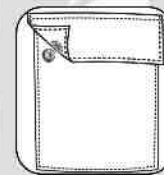

  
blanc

		0	1	2	3	4	5	6
TAILLES	A	76/84	84/92	92/100	100/108	108/116	116/124	124/128
	B	56/64	64/72	72/80	80/88	88/96	96/104	104/112
		XS	S	M	L	XL	XXL	XXXL
		34/36	38/40	42/44	46/48	50/52	54/56	58/60

COUSAGE  
1

Sous sachet à l'unité  
Poids à la pièce : 0,600kg  
Taille carton : 60x40x26 cm

Code Entretien

### FOCUS DETAILS

Col tailleur

Poche grippers cachés

Poignet réglable par grippers

Grippers sous patte