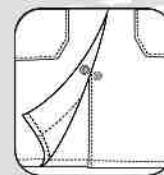

Sous sachet à l'unité  
Poids à la pièce : 0,600kg  
Taille carton : 60x40x26 cm

Code Entretien

### FOCUS DETAILS

Col tailleur

Poche grippers cachés

Poignet réglable par grippers

Grippers sous patte