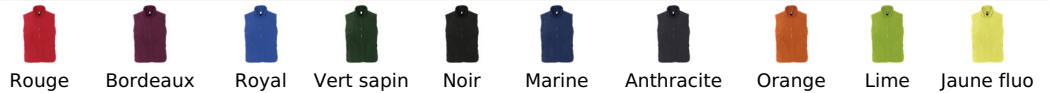

CARACTERISTIQUES