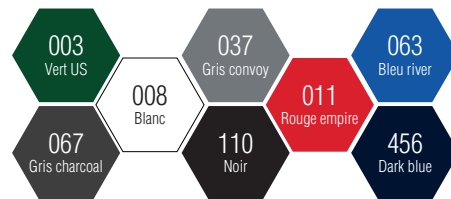

**CEPOVETT**  
S A F E T Y

K R O S S L I N E

**9N20 9530 BLOUSE FEMME**

**Le + Produit**

Manches semi-raglans pour plus d' **AISANCE**

DESCRIPTION

Mercurie amagnétique  
Longueur dos 100 cm  
Entretien industriel  
Tailles 0 à 6

MATIERES

**9530 Sergé**

65% coton 35% polyester 250 gr/m<sup>2</sup>

COLORIS

Date & Signature :