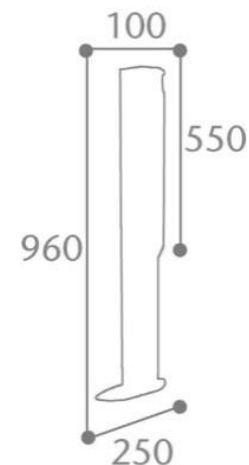

Garantie : 

Dimensions :

- | | |
|---|--|
| <p><u>Sans emballage :</u></p> <ul style="list-style-type: none"> - Poids: 5,14 kg - Volume: 0,0340m³ - Dimensions (L×l×H) : 250*100*960 cm | <p><u>Avec emballage :</u></p> <ul style="list-style-type: none"> - Poids : 5,60kg - Volume : 0,0340m³ - Dimensions (L×l×H) : 265*130*980 cm |
|---|--|

Nomenclature douanière : 73 23 99 00

Gencod : 3019920565244

Avantages :

- ❖ Protection contre les intempéries
- ❖ Anti vandalisme
- ❖ Vidage par décrochage
- ❖ Produit peu encombrant

Palettisation:

Quantité	17
Hauteur (en m)	1.26
Nombre produit/couche	17
Nombre de couches/palette	1
Format palette (en mm)	1200/800
Poids (en kg)	106

Couleur : Gris Manganèse

Page 4