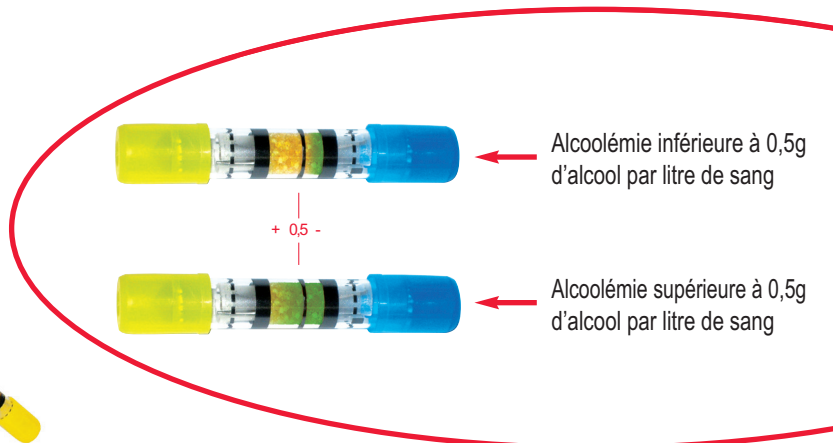

ETHYLOTEST A USAGE UNIQUE

produit aux normes françaises

L'éthylotest CONTRALCO existe aussi en dosage 0,2g pour les transports de personnes.