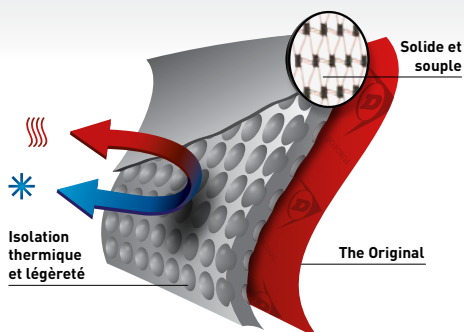

WWW.DUNLOPBOOTS.COM

ARTICLE FG60E33

PUROFORT®
THE ORIGINAL