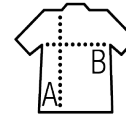

SOL'S PERFECT LSL MEN

Qualité

MAILLE PIQUÉE 180
100% coton peigné
Col et bas de manches en côte 1X1

Style

Manches longues
Patte de boutonnage 2 boutons
Bande de propreté intérieure col

Tailles	S	M	L	XL	XXL	3XL	4XL
A/B	70/49	72/52	74/55	75/58	76/61	77/64	78/67

COLISAGE

5

50

Taille carton : 58 x 39 x 35 cm
weight : 14,6 kg

CARACTERISTIQUES

Anthracite chiné

Orange

Blanc