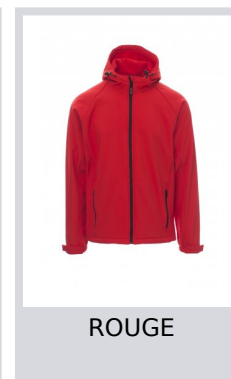

GALE

001044-0355

WP/MM 8000 MVP/GR 3000 Veste ergonomique homme, manches raglan, capuche profilée à deux coutures et coulisse, fermeture éclair longue avec ruban, élastique et serre-poignet en velcro, deux poches externes zippées.

Composition: 100% POLYESTER

Aspect: SOFT SHELL MECHANICAL STRETCH

Poids: 320 GR/MQ

Tailles:

Emballage: 1/10

MADE IN: MADE IN CHINA

HS CODE: 62019300

Couleurs

Instructions de lavage

Certifications

Guide des Tailles

International Sizes	XXS		XS		S		M		L		XL		XXL		3XL		4XL		5XL	
IT - DE	36	38	40	42	44	46	48	50	52	54	56	58	60	62	64	66	68	70	72	74
FR - ES	32	34	36	38	40	42	44	46	48	50	52	54	56	58	60	62	64	66	68	70
UK	29	30	31	33	34	36	38	39	41	42	44	46	47	48	50	52	53	55	56	58
(G) - cm	37	37	38	38	39	39	40	40	41	41	42,5	42,5	44	44	45	45	46	46	47	47
(G) - in	14½	14½	15	15	15½	15½	15¾	15¾	16	16	16¾	16¾	17¼	17¼	17¾	17¾	18	18	18½	18½
(A) - cm	72	76	80	84	88	92	96	100	104	108	112	116	120	124	128	132	136	140	144	148
(A) - in	28	30	31	33	34	36	38	39	41	42	44	46	47	48	50	52	53	55	56	58
(B) - cm	64	68	72	74	76	80	84	88	92	96	100	104	108	112	116	120	124	128	132	136
(B) - in	25	27	28	29	30	32	33	34	36	38	40	41	43	45	46	48	49	51	52	54
(C) - cm	80	84	88	90	92	96	100	104	108	112	116	120	124	128	132	136	140	144	148	152
(C) - in	31	33	34	35	36	38	39	41	42	44	46	47	49	50	52	53	55	56	58	59
(D) - cm	82	82	84	84	85	85	86	86	87	87	88	88	88	88	88	88	89	89	89	89
(D) - in	32	32	33	33	33	33	33	33	34	34	34	34	34	34	34	34	35	35	35	35
(E) - cm					170/181				175/187				175/189							
(E) - in					67/71				69/73				69/75