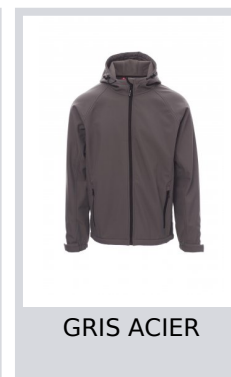

GALE

001044-0355

WP/MM 8000 MVP/GR 3000 Veste ergonomique homme, manches raglan, capuche profilée à deux coutures et coulisse, fermeture éclair longue avec ruban, élastique et serre-poignet en velcro, deux poches externes zippées.

Composition: 100% POLYESTER

Aspect: SOFT SHELL MECHANICAL STRETCH

Poids: 320 GR/MQ

Tailles:

Emballage: 1/10

MADE IN: MADE IN CHINA

HS CODE: 62019300

Couleurs

ORANGE

ROUGE

NOIR

BLEU ROI

GRIS ACIER

BLEU MARINE

Instructions de lavage

Certifications