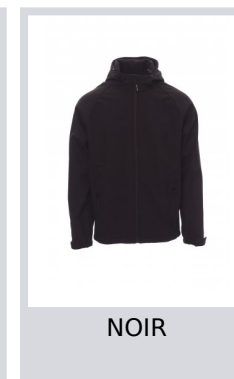

GALE

001044-0355

WP/MM 8000 MVP/GR 3000 Veste ergonomique homme, manches raglan, capuche profilée à deux coutures et coulisse, fermeture éclair longue avec ruban, élastique et serre-poignet en velcro, deux poches externes zippées.

Composition: 100% POLYESTER

Aspect: SOFT SHELL MECHANICAL STRETCH

Poids: 320 GR/MQ

Tailles:

Emballage: 1/10

MADE IN: MADE IN CHINA

HS CODE: 62019300

Couleurs

Instructions de lavage

Certifications

Guide des Tailles

International Sizes	XXS		XS		S		M		L		XL		XXL		3XL		4XL		5XL	
IT - DE	36	38	40	42	44	46	48	50	52	54	56	58	60	62	64	66	68	70	72	74
FR - ES	32	34	36	38	40	42	44	46	48	50	52	54	56	58	60	62	64	66	68	70
UK	29	30	31	33	34	36	38	39	41	42	44	46	47	48	50	52	53	55	56	58
(G) - cm	37	37	38	38	39	39	40	40	41	41	42,5	42,5	44	44	45	45	46	46	47	47
(G) - in	14½	14½	15	15	15½	15½	15¾	15¾	16	16	16¾	16¾	17¼	17¼	17¾	17¾	18	18	18½	18½
(A) - cm	72	76	80	84	88	92	96	100	104	108	112	116	120	124	128	132	136	140	144	148
(A) - in	28	30	31	33	34	36	38	39	41	42	44	46	47	48	50	52	53	55	56	58
(B) - cm	64	68	72	74	76	80	84	88	92	96	100	104	108	112	116	120	124	128	132	136
(B) - in	25	27	28	29	30	32	33	34	36	38	40	41	43	45	46	48	49	51	52	54
(C) - cm	80	84	88	90	92	96	100	104	108	112	116	120	124	128	132	136	140	144	148	152
(C) - in	31	33	34	35	36	38	39	41	42	44	46	47	49	50	52	53	55	56	58	59
(D) - cm	82	82	84	84	85	85	86	86	87	87	88	88	88	88	88	88	89	89	89	89
(D) - in	32	32	33	33	33	33	33	33	34	34	34	34	34	34	34	34	35	35	35	35
(E) - cm					170/181				175/187				175/189							
(E) - in					67/71				69/73				69/75