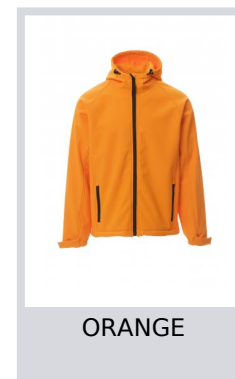

GALE

001044-0355

WP/MM 8000 MVP/GR 3000 Veste ergonomique homme, manches raglan, capuche profilée à deux coutures et coulisse, fermeture éclair longue avec ruban, élastique et serre-poignet en velcro, deux poches externes zippées.

Composition: 100% POLYESTER

Aspect: SOFT SHELL MECHANICAL STRETCH

Poids: 320 GR/MQ

Tailles:

Emballage: 1/10

MADE IN: MADE IN CHINA

HS CODE: 62019300

Couleurs