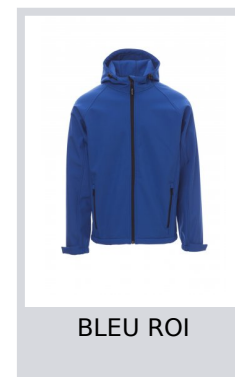

ORANGE

BLEU ROI