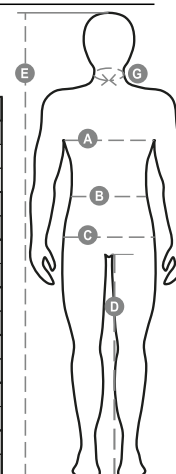

Composition: 100% POLYESTER

Aspect: SOFT SHELL MECHANICAL STRETCH

Poids: 320 GR/MQ

Tailles:

Emballage: 1/10

MADE IN: MADE IN CHINA

HS CODE: 62019300

Couleurs

Guide des Tailles

International Sizes	XXS		XS		S		M		L		XL		XXL		3XL		4XL		5XL	
IT - DE	36	38	40	42	44	46	48	50	52	54	56	58	60	62	64	66	68	70	72	74
FR - ES	32	34	36	38	40	42	44	46	48	50	52	54	56	58	60	62	64	66	68	70
UK	29	30	31	33	34	36	38	39	41	42	44	46	47	48	50	52	53	55	56	58
(G) - cm	37	37	38	38	39	39	40	40	41	41	42,5	42,5	44	44	45	45	46	46	47	47
(G) - in	14½	14½	15	15	15½	15½	15¾	15¾	16	16	16¾	16¾	17¼	17¼	17¾	17¾	18	18	18½	18½
(A) - cm	72	76	80	84	88	92	96	100	104	108	112	116	120	124	128	132	136	140	144	148
(A) - in	28	30	31	33	34	36	38	39	41	42	44	46	47	48	50	52	53	55	56	58
(B) - cm	64	68	72	74	76	80	84	88	92	96	100	104	108	112	116	120	124	128	132	136
(B) - in	25	27	28	29	30	32	33	34	36	38	40	41	43	45	46	48	49	51	52	54
(C) - cm	80	84	88	90	92	96	100	104	108	112	116	120	124	128	132	136	140	144	148	152
(C) - in	31	33	34	35	36	38	39	41	42	44	46	47	49	50	52	53	55	56	58	59
(D) - cm	82	82	84	84	85	85	86	86	87	87	88	88	88	88	88	88	89	89	89	89
(D) - in	32	32	33	33	33	33	33	33	34	34	34	34	34	34	34	34	35	35	35	35
(E) - cm					170/181				175/187				175/189							
(E) - in					67/71				69/73				69/75							