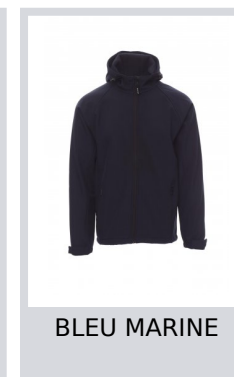

GALE

001044-0355

WP/MM 8000 MVP/GR 3000 Veste ergonomique homme, manches raglan, capuche profilée à deux coutures et coulisse, fermeture éclair longue avec ruban, élastique et serre-poignet en velcro, deux poches externes zippées.

ORANGE

ROUGE

NOIR

BLEU ROI

GRIS ACIER

BLEU MARINE

Instructions de lavage

Certifications