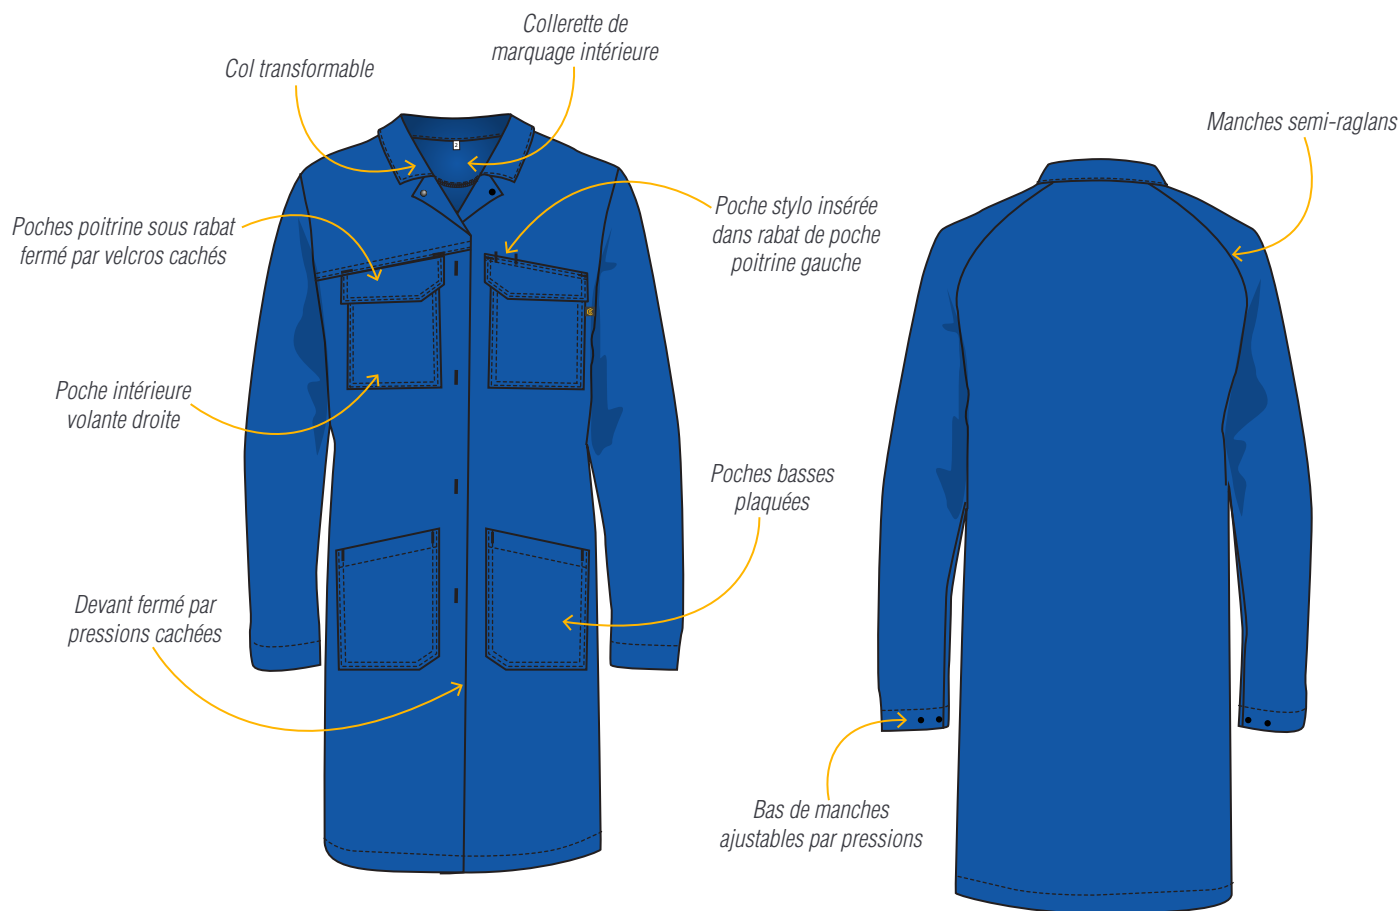

CEPOVETT
S A F E T Y

K R O S S L I N E

9N20 9530 BLOUSE FEMME

Le + Produit

Manches semi-raglans pour plus d' **AISANCE**

DESCRIPTION

Mercurie amagnétique
Longueur dos 100 cm
Entretien industriel
Tailles 0 à 6

MATIERES

9530 Sergé

65% coton 35% polyester 250 gr/m²

COLORIS

Date & Signature :