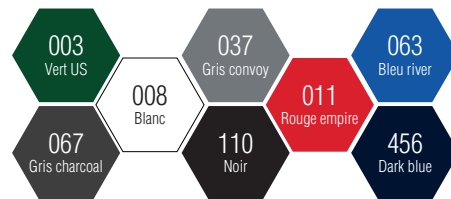

CEPOVETT
S A F E T Y

K R O S S L I N E

9N20 9530 BLOUSE FEMME

Le + Produit

Manches semi-raglans pour plus d' **AISANCE**

DESCRIPTION

Mercurie amagnétique
Longueur dos 100 cm
Entretien industriel
Tailles 0 à 6

MATIERES

9530 Sergé

65% coton 35% polyester 250 gr/m²

COLORIS

Date & Signature :