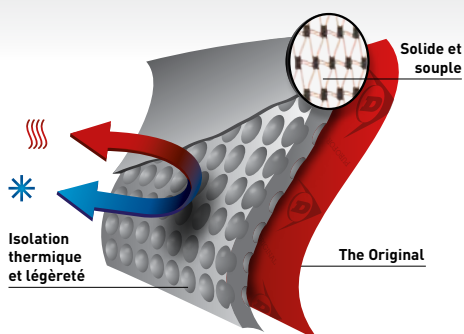

WWW.DUNLOPBOOTS.COM

ARTICLE LJOKL01

PUROFORT®
THE ORIGINAL